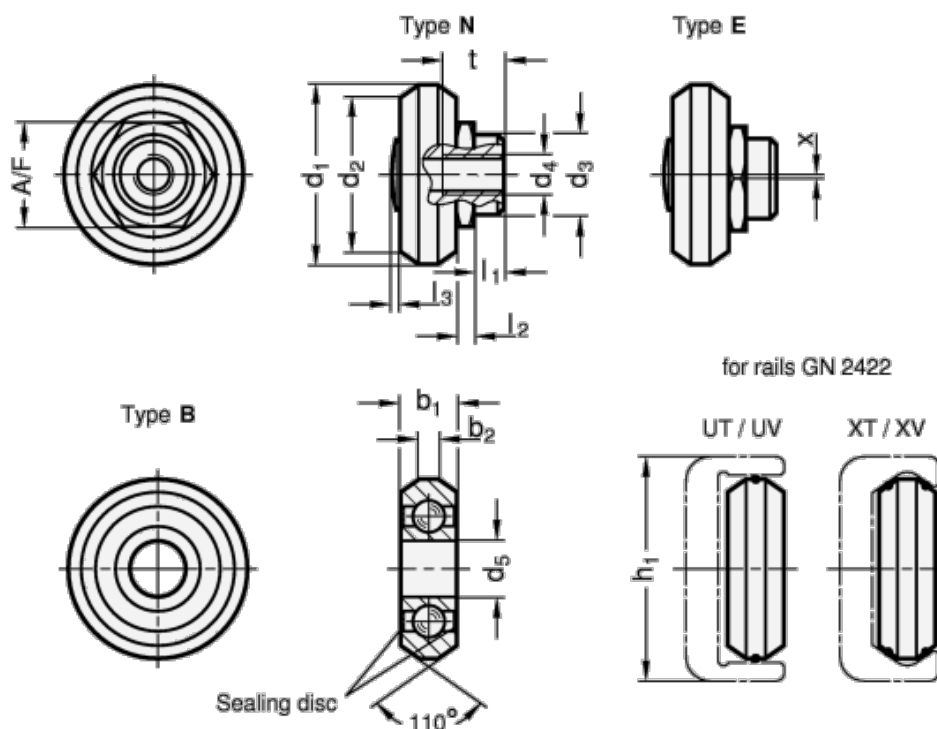

## Mål

A/F = 15	h1	= 35
b1 =	L1	= 4.2
b2 =	L2	= 2.5
d1 = 28	L3 max.	= 0.7
d2 = -	t	= 9
d3 = 12	Vægt i (g)	= 32
d4 = M5	x	=
d5 =		